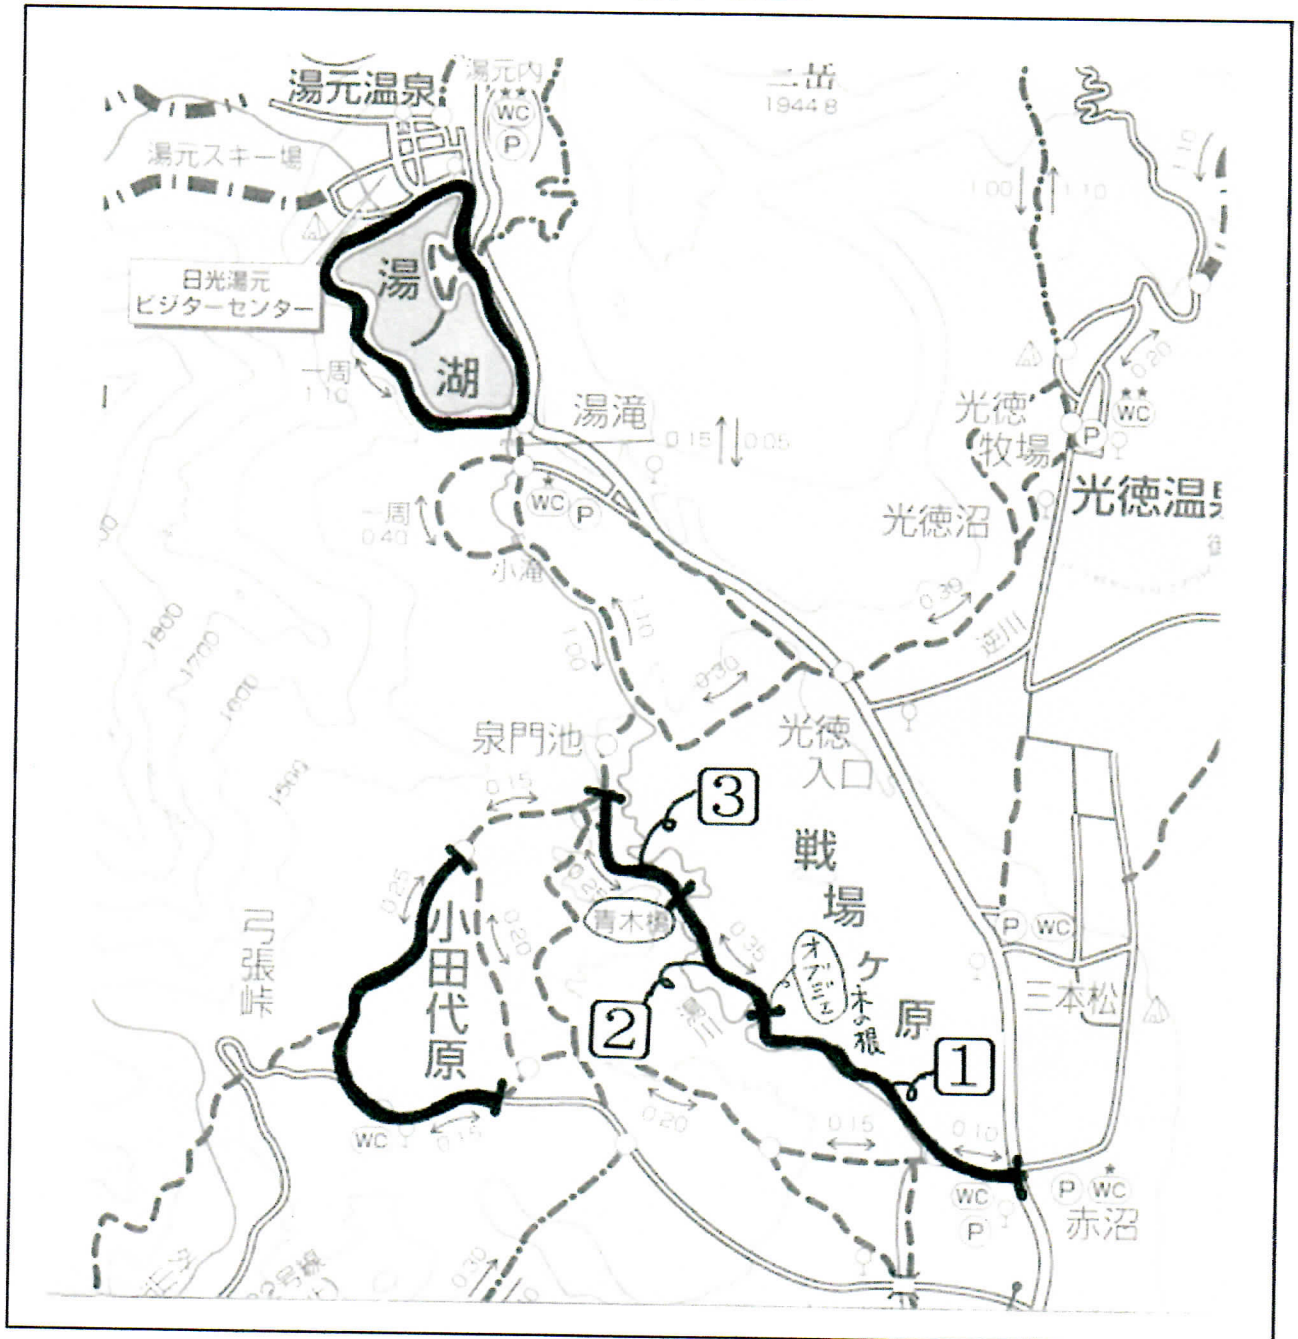

戦場ヶ原・小田代原・湯の湖畔

平成24年(2012年)調査

花ごよみ

調査場所地図

日光パークボランティア 開花調査チーム